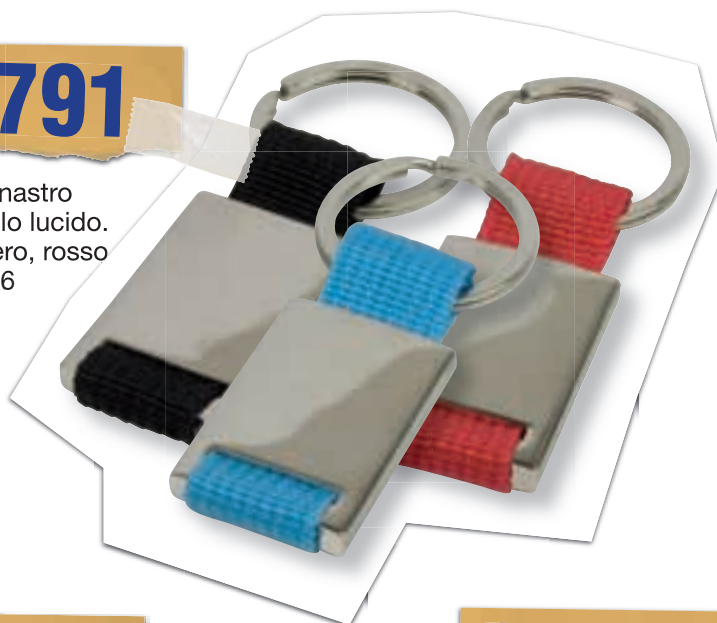

A 05790

Portachiavi
in metallo satinato
con apribottiglie.
Formato
cm. 2,7x6

A 05792

Portachiavi
in Neopel imbottito
e metallo lucido.
Colori: Marrone,
nero, rosso
Formato
cm. 3,3x5,6

A 05791

Portachiavi a nastro
in tessuto e metallo lucido.
Colori: celeste, nero, rosso
Formato cm. 2,7x6

A 05785

Portachiavi a nastro
in Neopel e metallo satinato.
Colori: blu, rosso
Formato cm. 1,8x7,1

A 05796

Portachiavi
in metallo colorato
con apribottiglie.
Colori: blu, rosso.
Formato cm. 4x6
(no confezione)

A 05797

Portachiavi a nastro
con inserto in metallo
colorato. Moschettone
in alluminio.
Colori: blu, arancio
Formato cm. 2x6
(no confezione)