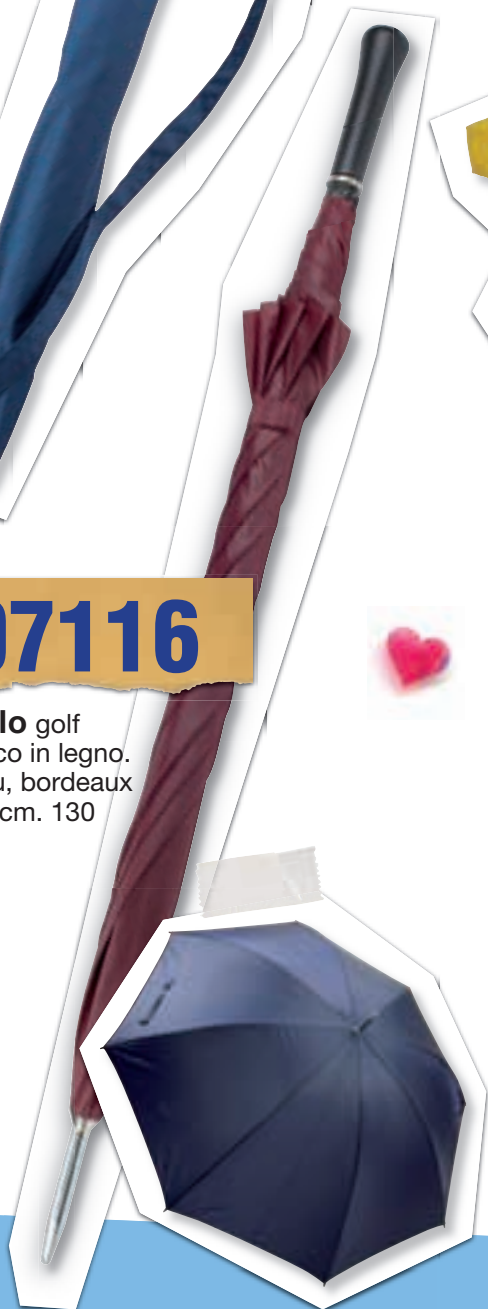

A 07116

Ombrello golf
con manico in legno.
Colore blu, bordeaux
Diametro cm. 130