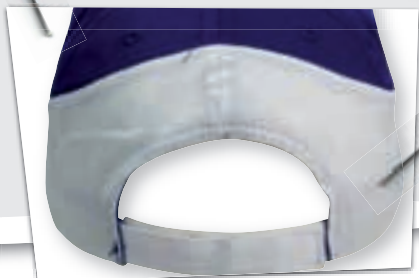

**NAKOTA**

**A 01734**

**Zucchetto**  
in acrilico 100%  
Colori: celeste, royal

**A 01701**

**NAKOTA**

**Cappellino 6 pannelli**  
100% cotone  
Chiusura regolabile in velcro  
Visiera precurvata

**NAKOTA**

**A 01737**

**Visiera**  
in cotone 100%  
Chiusura regolabile in velcro  
Visiera precurvata

NAKOTA

A 01740

**Cappellino 5 pannelli**  
100% cotone  
Chiusura regolabile in velcro  
Visiera precurvata

-  navy
-  nero
-  royal
-  rosso

NAKOTA

A 01741

**Cappellino 5 pannelli**  
100% cotone  
Chiusura regolabile in velcro  
Visiera precurvata

-  arancio
-  celeste
-  navy
-  royal

**NAKOTA**

**A 01736**

**Cappellino 5 pannelli**

100% cotone

Chiusura regolabile in velcro

Visiera precurvata

arancio 

celeste 

giallo 

pink 

royal 

rosso 