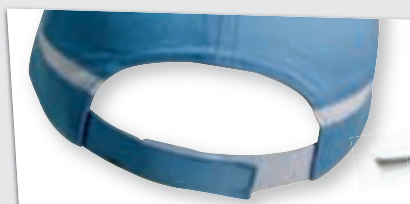

100% cotone

beige

navy

nero

royal

**NAKOTA** Junior

**A 01743**

**Cappellino bambino  
5 pannelli**

100% cotone  
Chiusura regolabile in velcro  
Visiera precurvata

-  arancio
-  celeste
-  giallo
-  pink
-  royal

**A 01388**

**NAKOTA** Junior

**Cappellino bambino  
5 pannelli**

100% cotone  
Chiusura regolabile in velcro  
Visiera precurvata